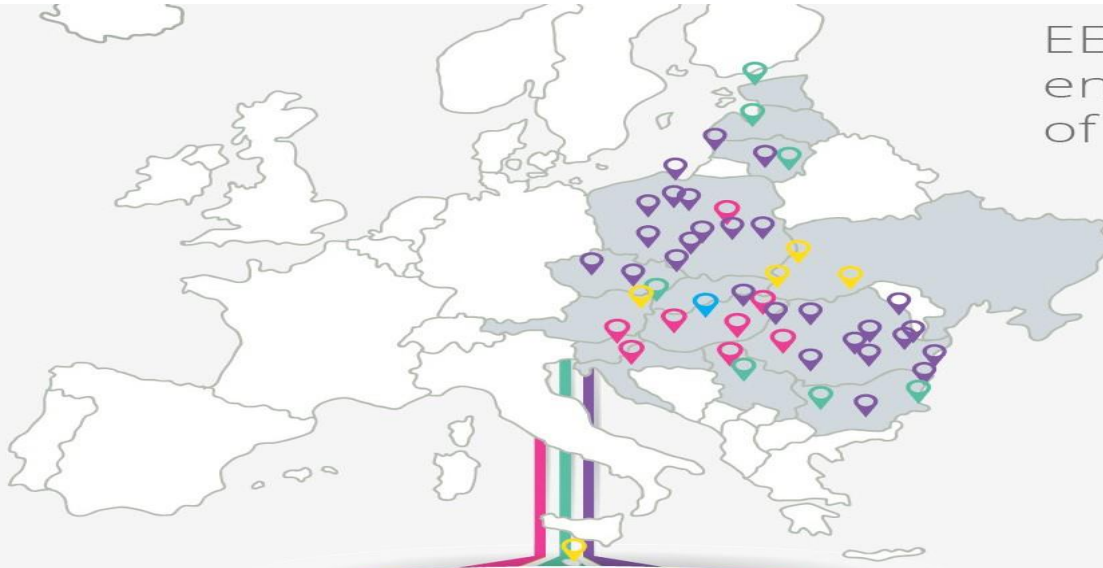

Szellemi Tulajdon  
Nemzeti Hivatala

Hungarian Intellectual  
Property Office

Fraunhofer FOKUS (Berlin)

the urban institute®

the urban institute (Chemnitz)

# Regional Partners

EEU regional engagement map of smartpolis

**smartpolis: Budapest**

**Wave 1**

- Hungary** Debrecen, Szeged, Balatonfüred
- Croatia** Zagreb
- Serbia** Novi Sad
- Slovakia** Košice
- Slovenia** Maribor
- Poland** Warszawa
- Romania** Timișoara